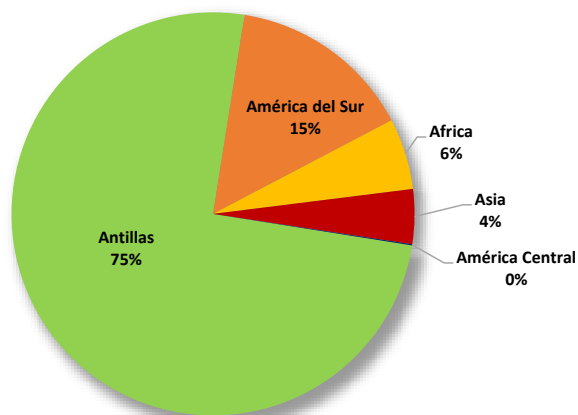

**Cuadro No. 001 TRÁNSITO IRREGULAR DE EXTRANJEROS POR LA FRONTERA CON COLOMBIA POR REGIÓN SEGÚN ORDEN DE IMPORTANCIA: AÑO 2020**

Región	Total	Ene.	Feb.	Mar.	Abr.	May.	Jun.	Jul.	Ago.	Sep.	Oct.	Nov.	Dic.
<b>Total</b>	<b>4,465</b>	<b>1,541</b>	<b>1,825</b>	<b>1,099</b>	-	-	-	-	-	-	-	-	-
<b>Antillas</b>	<b>3,349</b>	1,189	1,367	793	-	-	-	-	-	-	-	-	-
<b>América del Sur</b>	<b>661</b>	215	240	206	-	-	-	-	-	-	-	-	-
<b>Africa</b>	<b>255</b>	67	123	65	-	-	-	-	-	-	-	-	-
<b>Asia</b>	<b>196</b>	70	93	33	-	-	-	-	-	-	-	-	-
<b>América Central</b>	<b>4</b>	-	2	2	-	-	-	-	-	-	-	-	-

Cifras preliminares al 31 de mayo del 2020 sujetas a revisión y actualización.

**Nota:** El Servicio Nacional de Fronteras Senafront mantiene irregulares adicionales que todavía no han sido entregados a Migración Metetí.

**Nota:** El mes de abril y mayo no registra trámite debido al cierre por Covid-19.

**Cuadro No. 002 TRÁNSITO IRREGULAR DE EXTRANJEROS POR LA FRONTERA CON COLOMBIA SEGÚN CONDICIÓN: AÑO 2020**

Condición	Total	Ene.	Feb.	Mar.	Abr.	May.	Jun.	Jul.	Ago.	Sep.	Oct.	Nov.	Dic.
<b>Total</b>	<b>4,465</b>	<b>1,541</b>	<b>1,825</b>	<b>1,099</b>	-	-	-	-	-	-	-	-	-
<b>Hombres</b>	2,639	934	1,060	645	-	-	-	-	-	-	-	-	-
<b>Mujeres</b>	1,826	607	765	454	-	-	-	-	-	-	-	-	-

Cifras preliminares al 31 de mayo del 2020.

**Gráfico No. 001 TRÁNSITO IRREGULAR DE EXTRANJEROS POR LA FRONTERA CON COLOMBIA: AÑO 2020**

**Gráfico No. 002 PORCENTAJE DE TRÁNSITO IRREGULAR DE EXTRANJEROS POR LA FRONTERA CON COLOMBIA SEGÚN REGIÓN DE PROCEDENCIA: AÑO 2020**