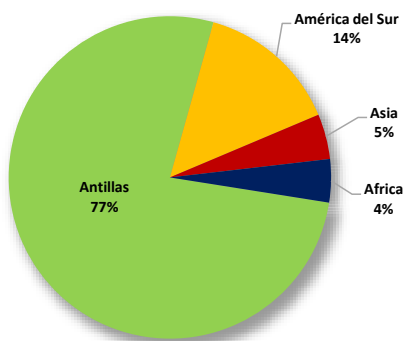

*Cifras preliminares al 31 de enero del 2020 sujetas a revisión y actualización.*

**Nota:** El Servicio Nacional de Fronteras Senafront mantiene irregulares adicionales que todavía no han sido entregados a Migración Metetí.

**Cuadro No. 002 TRÁNSITO IRREGULAR DE EXTRANJEROS POR LA FRONTERA CON COLOMBIA SEGÚN CONDICIÓN: AÑO 2020**

Condición	Total	Ene.	Feb.	Mar.	Abr.	May.	Jun.	Jul.	Ago.	Sep.	Oct.	Nov.	Dic.
<b>Total</b>	<b>1,547</b>	<b>1,547</b>	-	-	-	-	-	-	-	-	-	-	-
<b>Hombres</b>	934	934											
<b>Mujeres</b>	613	613											

*Cifras preliminares al 31 de enero del 2020.*

**Gráfico No. 001 TRÁNSITO IRREGULAR DE EXTRANJEROS POR LA FRONTERA CON COLOMBIA: AÑO 2020**

**Gráfico No. 002 PORCENTAJE DE TRÁNSITO IRREGULAR DE EXTRANJEROS POR LA FRONTERA CON COLOMBIA SEGÚN REGIÓN DE PROCEDENCIA: AÑO 2020**

**Cuadro No. 003 TRÁNSITO IRREGULAR DE EXTRANJEROS POR LA FRONTERA CON COLOMBIA POR PAÍS SEGÚN ORDEN DE IMPORTANCIA: AÑO 2020**

País	Total	Ene.	Feb.	Mar.	Abr.	May.	Jun.	Jul.	Ago.	Sep.	Oct.	Nov.	Dic.
<b>Total</b>	<b>1,547</b>	<b>1,547</b>	-	-	-	-	-	-	-	-	-	-	-
Haití	1,141	1,141											
Chile	141	141											
Brasil	59	59											
Cuba	48	48											
Nepal	26	26											
Siri Lanka	19	19											
Camerún	18	18											
Bangladesh	16	16											
Ecuador	11	11											
Venezuela	9	9											
Eritrea	8	8											
Congo	7	7											
India	7	7											
Angola	6	6											
Mauritania	6	6											
Sierra Leona	6	6											
Benin	3	3											
Ghana	3	3											
Senegal	3	3											
Costa de Marfil	2	2											
Pakistán	2	2											
Burkina Faso	1	1											
Guinea	1	1											
Guyana	1	1											
Mali	1	1											
Sudán	1	1											
Togo	1	1											