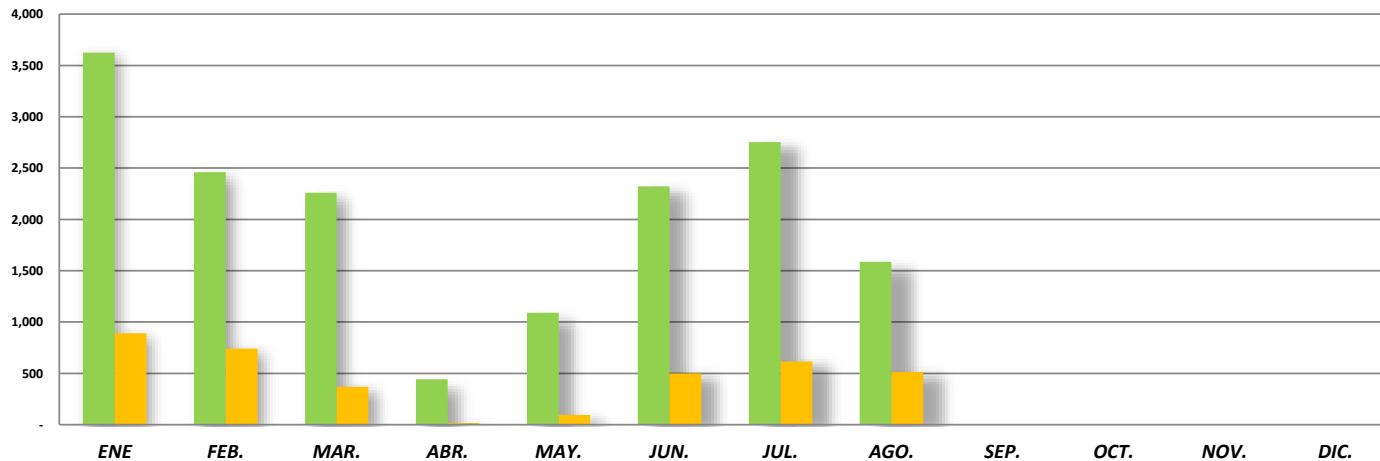

SOLICITUDES RESUELTAS Y NEGADAS: AÑO 2020

DETALLE	TOTAL	ENE	FEB.	MAR.	ABR.	MAY.	JUN.	JUL.	AGO.	SEP.	OCT.	NOV.	DIC.
APROBADAS	16,533	3,623	2,459	2,259	441	1,091	2,321	2,752	1,587	-	-	-	-
RECHAZADAS	3,739	889	740	369	17	95	500	617	512	-	-	-	-

Actualizado al 31 de agosto del 2020.

GRÁFICO COMPARATIVO DE SOLICITUDES RESUELTAS Y NEGADAS: AÑO 2020

■ APROBADAS ■ RECHAZADAS

GRÁFICO PORCENTUAL DE SOLICITUDES RESUELTAS Y NEGADAS : AÑO 2020