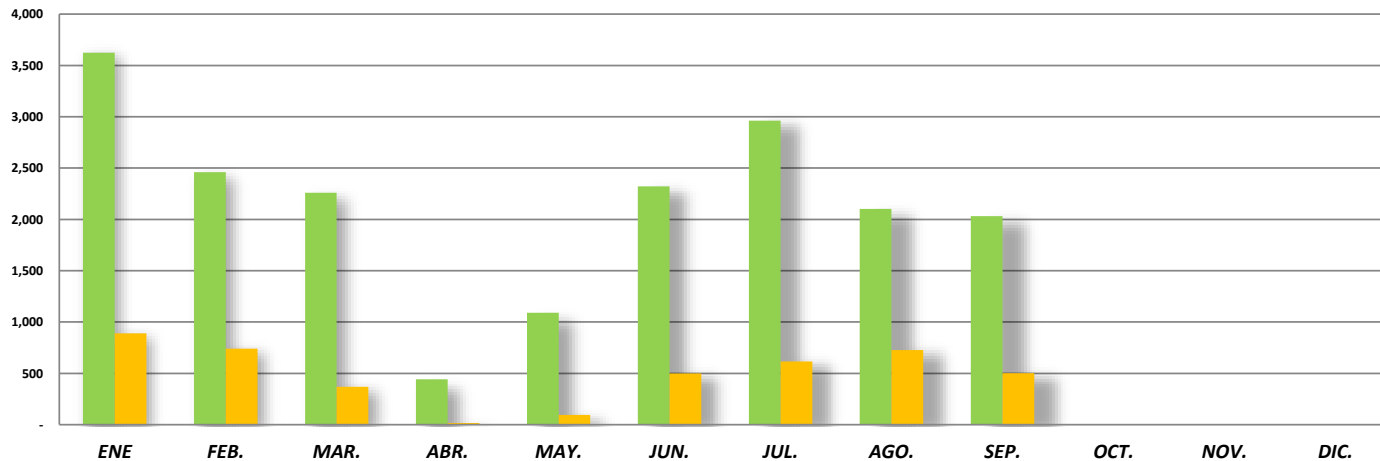

SOLICITUDES RESUELTAS Y NEGADAS: AÑO 2020

DETALLE	TOTAL	ENE	FEB.	MAR.	ABR.	MAY.	JUN.	JUL.	AGO.	SEP.	OCT.	NOV.	DIC.
APROBADAS	19,289	3,623	2,459	2,259	441	1,091	2,321	2,962	2,101	2,032	-	-	-
RECHAZADAS	4,455	889	740	369	17	95	500	617	727	501	-	-	-

Actualizado al 30 de septiembre del 2020.

GRÁFICO COMPARATIVO DE SOLICITUDES RESUELTAS Y NEGADAS: AÑO 2020

■ APROBADAS ■ RECHAZADAS

GRÁFICO PORCENTUAL DE SOLICITUDES RESUELTAS Y NEGADAS : AÑO 2020