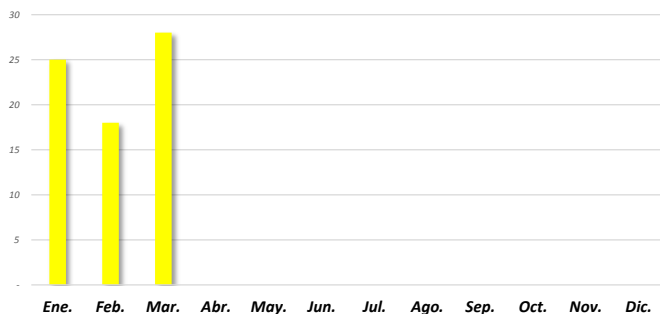

Cuadro No.001 MULTAS POR VIOLACIÓN A LA LEY MIGRATORIA DE LA REPÚBLICA DE PANAMÁ POR MES SEGÚN SEXO: AÑO 2020

Sexo	Total	Ene.	Feb.	Mar.	Abr.	May.	Jun.	Jul.	Ago.	Sep.	Oct.	Nov.	Dic.
Total	71	25	18	28	-	-	-	-	-	-	-	-	-
Hombres	52	19	14	19	-	-	-	-	-	-	-	-	-
Mujeres	19	6	4	9	-	-	-	-	-	-	-	-	-

Cifras preliminares actualizadas al 30 de junio de 2020.

Nota : Corresponde a las multas que se imponen por la Oficina de Investigaciones Migratorias
Nota: El mes de abril, mayo y junio no registra trámite debido al cierre por Covid-19.

Gráfico No.001 MULTAS POR VIOLACIÓN A LA LEY MIGRATORIA DE LA REPÚBLICA DE PANAMÁ POR MES: AÑO 2020