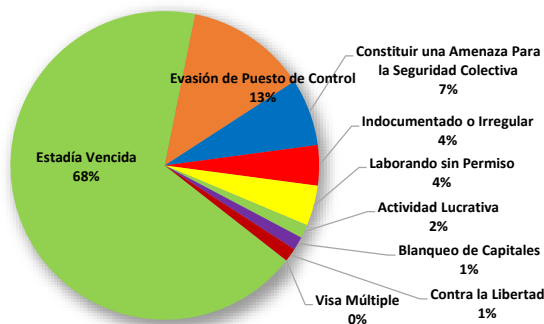

Cuadro No.003 MULTAS POR VIOLACIÓN A LA LEY MIGRATORIA DE LA REPÚBLICA DE PANAMÁ POR PAÍS DE PROCEDENCIA: AÑO 2020

Gráfico No.003 PORCENTAJE DE MULTAS POR VIOLACIÓN A LA LEY MIGRATORIA DE LA REPÚBLICA DE PANAMÁ POR CAUSAL: AÑO 2020