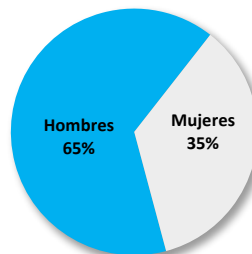

Cuadro No.001 MULTAS POR VIOLACIÓN A LA LEY MIGRATORIA DE LA REPÚBLICA DE PANAMÁ POR MES SEGÚN SEXO: AÑO 2019

Sexo	Total	Ene.	Feb.	Mar.	Abr.	May.	Jun.	Jul.	Ago.	Sep.	Oct.	Nov.	Dic.
Total	553	77	113	57	99	94	64	49	-	-	-	-	-
Hombres	358	56	59	39	62	64	42	36	-	-	-	-	-
Mujeres	195	21	54	18	37	30	22	13	-	-	-	-	-

Gráfico No.002 PORCENTAJE DE MULTAS POR VIOLACIÓN A LA LEY MIGRATORIA DE LA REPÚBLICA DE PANAMÁ POR SEXO: AÑO 2019

Cuadro No.002 MULTAS POR VIOLACIÓN A LA LEY MIGRATORIA DE LA REPÚBLICA DE PANAMÁ SEGÚN CAUSAL: AÑO 2019