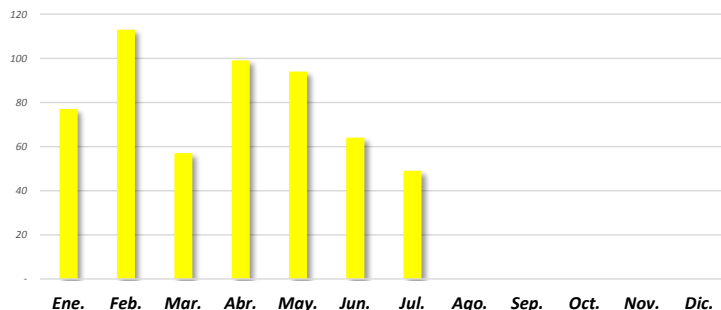

Cuadro No.001 MULTAS POR VIOLACIÓN A LA LEY MIGRATORIA DE LA REPÚBLICA DE PANAMÁ POR MES SEGÚN SEXO: AÑO 2019

Sexo	Total	Ene.	Feb.	Mar.	Abr.	May.	Jun.	Jul.	Ago.	Sep.	Oct.	Nov.	Dic.
Total	553	77	113	57	99	94	64	49	-	-	-	-	-
Hombres	358	56	59	39	62	64	42	36	-	-	-	-	-
Mujeres	195	21	54	18	37	30	22	13	-	-	-	-	-

Cifras preliminares actualizadas al 31 de julio de 2019.

Nota : Corresponde a las multas que se imponen por la Oficina de Investigaciones Migratorias

Gráfico No.001 MULTAS POR VIOLACIÓN A LA LEY MIGRATORIA DE LA REPÚBLICA DE PANAMÁ POR MES: AÑO 2019

Gráfico No.002 PORCENTAJE DE MULTAS POR VIOLACIÓN A LA LEY MIGRATORIA DE LA REPÚBLICA DE PANAMÁ POR SEXO: AÑO 2019

Cuadro No.002 MULTAS POR VIOLACIÓN A LA LEY MIGRATORIA DE LA REPÚBLICA DE PANAMÁ SEGÚN CAUSAL: AÑO 2019