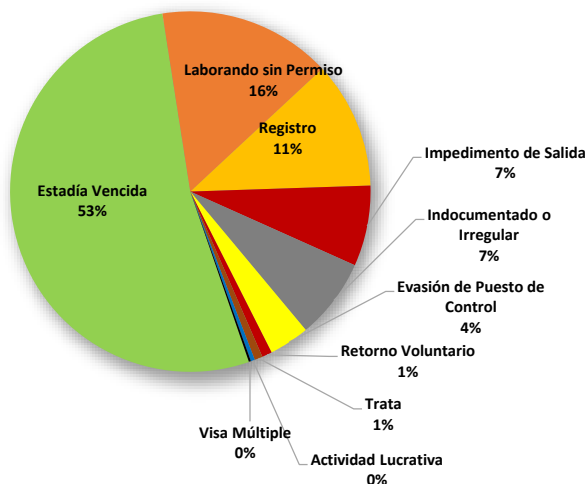

Gráfico No.003 PORCENTAJE DE MULTAS POR VIOLACIÓN A LA LEY MIGRATORIA DE LA REPÚBLICA DE PANAMÁ POR CAUSAL: AÑO 2019