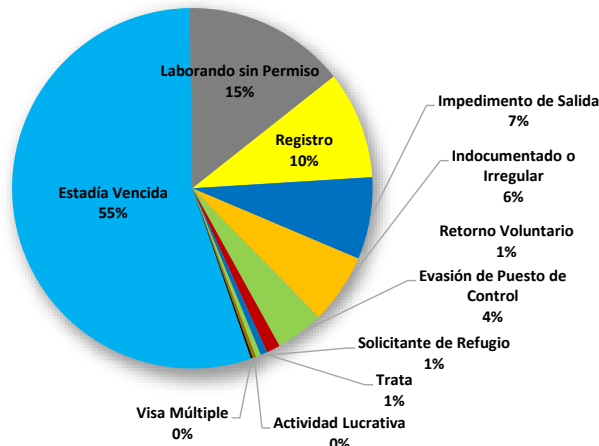

Gráfico No.003 PORCENTAJE DE MULTAS POR VIOLACIÓN A LA LEY MIGRATORIA DE LA REPÚBLICA DE PANAMÁ POR CAUSAL: AÑO 2019