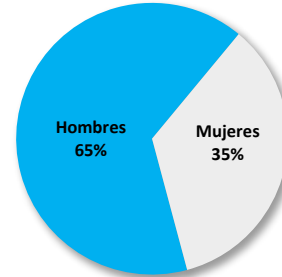

Cuadro No.001 MULTAS POR VIOLACIÓN A LA LEY MIGRATORIA DE LA REPÚBLICA DE PANAMÁ POR MES SEGÚN SEXO: AÑO 2019

Sexo	Total	Ene.	Feb.	Mar.	Abr.	May.	Jun.	Jul.	Ago.	Sep.	Oct.	Nov.	Dic.
Total	652	77	113	57	99	94	64	49	49	50	-	-	-
Hombres	425	56	59	39	62	64	42	36	35	32	-	-	-
Mujeres	227	21	54	18	37	30	22	13	14	18	-	-	-

Gráfico No.002 PORCENTAJE DE MULTAS POR VIOLACIÓN A LA LEY MIGRATORIA DE LA REPÚBLICA DE PANAMÁ POR SEXO: AÑO 2019

Cuadro No.002 MULTAS POR VIOLACIÓN A LA LEY MIGRATORIA DE LA REPÚBLICA DE PANAMÁ SEGÚN CAUSAL: AÑO 2019