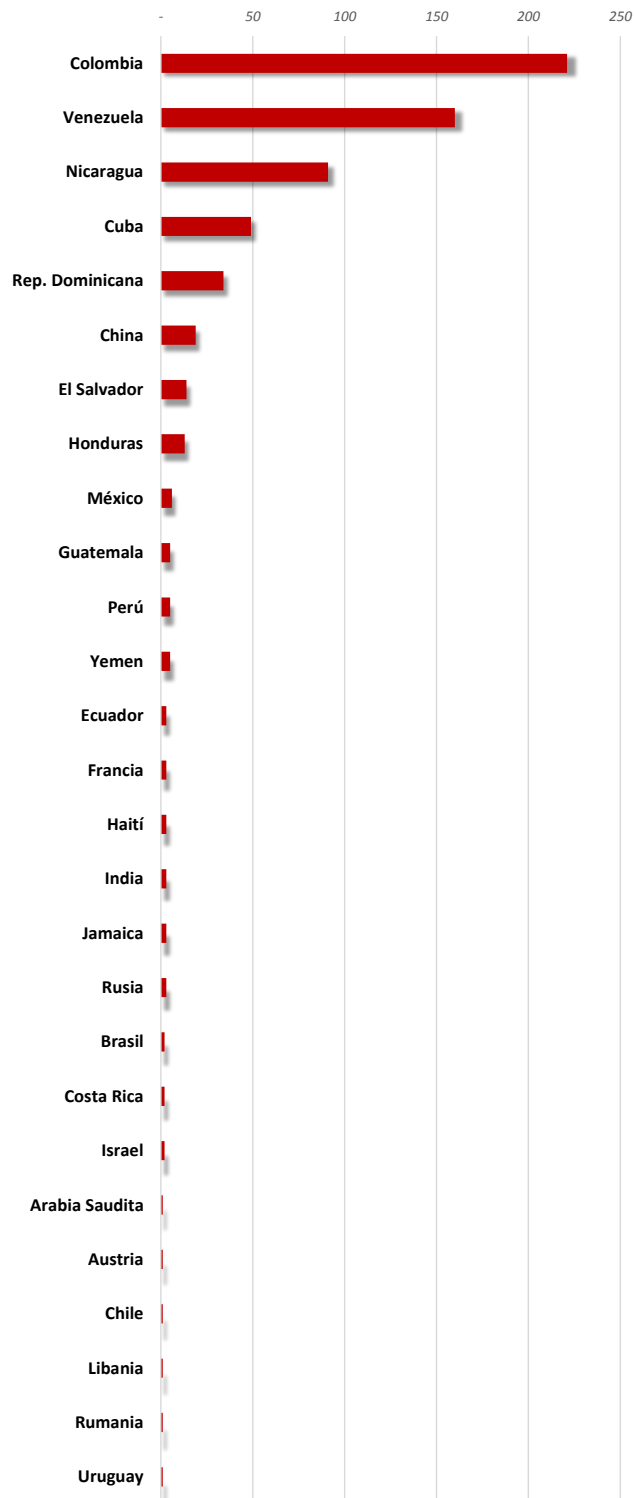

Cuadro No.003 MULTAS POR VIOLACIÓN A LA LEY MIGRATORIA DE LA REPÚBLICA DE PANAMÁ POR PAÍS DE PROCEDENCIA: AÑO 2019

País	Cantidad
Total	652
Colombia	221
Venezuela	160
Nicaragua	91
Cuba	49
Rep. Dominicana	34
China	19
El Salvador	14
Honduras	13
México	6
Guatemala	5
Perú	5
Yemen	5
Ecuador	3
Francia	3
Haití	3
India	3
Jamaica	3
Rusia	3
Brasil	2
Costa Rica	2
Israel	2
Arabia Saudita	1
Austria	1
Chile	1
Libania	1
Rumania	1
Uruguay	1

Gráfico No.004 MULTAS POR VIOLACIÓN A LA LEY MIGRATORIA DE LA REPÚBLICA DE PANAMÁ POR PAÍS: AÑO 2019

Cifras preliminares actualizadas al 30 de septiembre de 2019.

Nota : Corresponde a las multas que se imponen por la Oficina de Investigaciones Migratorias