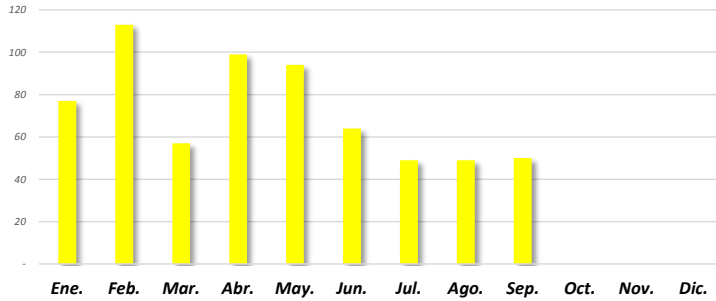

Cuadro No.001 MULTAS POR VIOLACIÓN A LA LEY MIGRATORIA DE LA REPÚBLICA DE PANAMÁ POR MES SEGÚN SEXO: AÑO 2019

Sexo	Total	Ene.	Feb.	Mar.	Abr.	May.	Jun.	Jul.	Ago.	Sep.	Oct.	Nov.	Dic.
Total	652	77	113	57	99	94	64	49	49	50	-	-	-
Hombres	425	56	59	39	62	64	42	36	35	32	-	-	-
Mujeres	227	21	54	18	37	30	22	13	14	18	-	-	-

Cifras preliminares actualizadas al 30 de septiembre de 2019.

Nota: Corresponde a las multas que se imponen por la Oficina de Investigaciones Migratorias

Gráfico No.001 MULTAS POR VIOLACIÓN A LA LEY MIGRATORIA DE LA REPÚBLICA DE PANAMÁ POR MES: AÑO 2019

Gráfico No.002 PORCENTAJE DE MULTAS POR VIOLACIÓN A LA LEY MIGRATORIA DE LA REPÚBLICA DE PANAMÁ POR SEXO: AÑO 2019

Cuadro No.002 MULTAS POR VIOLACIÓN A LA LEY MIGRATORIA DE LA REPÚBLICA DE PANAMÁ SEGÚN CAUSAL: AÑO 2019