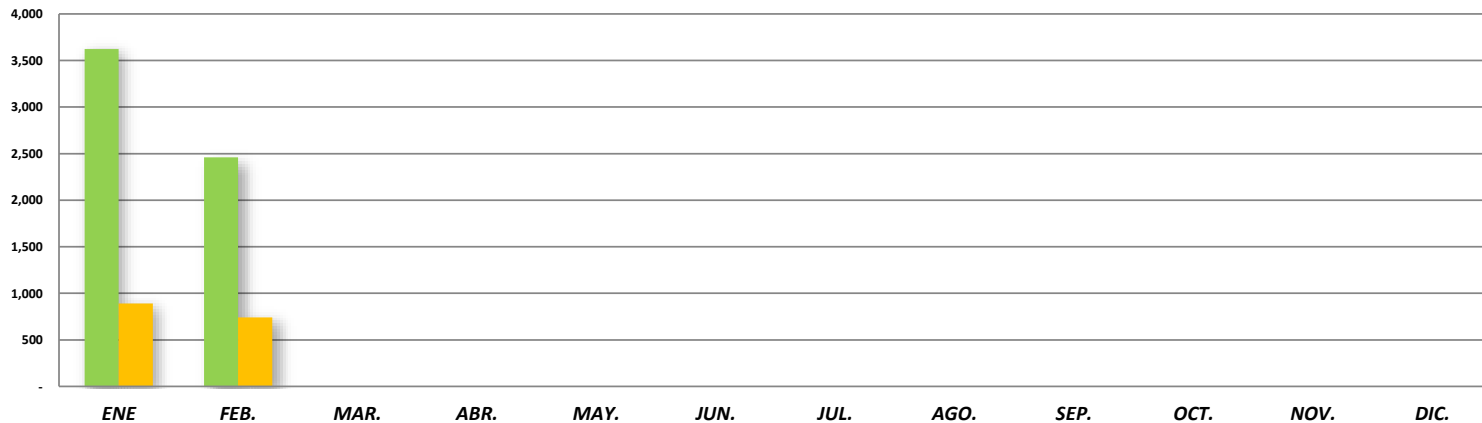

SOLICITUDES RESUELTAS Y NEGADAS: AÑO 2020

DETALLE	TOTAL	ENE	FEB.	MAR.	ABR.	MAY.	JUN.	JUL.	AGO.	SEP.	OCT.	NOV.	DIC.
APROBADAS	6,082	3,623	2,459	-	-	-	-	-	-	-	-	-	-
RECHAZADAS	1,629	889	740	-	-	-	-	-	-	-	-	-	-

Cifras Preliminares actualizadas al 29 de febrero del 2020.

GRÁFICO COMPARATIVO DE SOLICITUDES RESUELTAS Y NEGADAS: AÑO 2020

■ APROBADAS ■ RECHAZADAS

GRÁFICO PORCENTUAL DE SOLICITUDES RESUELTAS Y NEGADAS : AÑO 2020