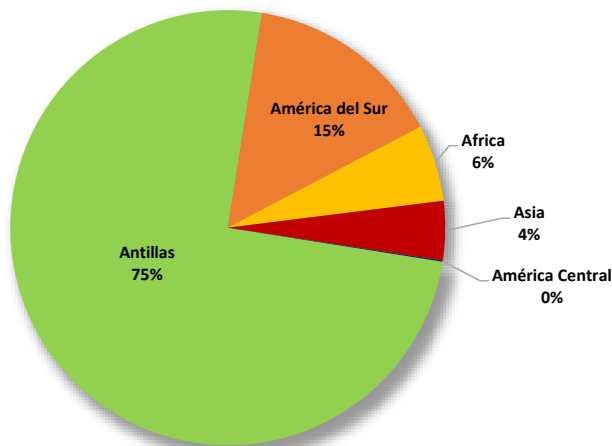

**Cuadro No. 001 TRÁNSITO IRREGULAR DE EXTRANJEROS POR LA FRONTERA CON COLOMBIA POR REGIÓN SEGÚN ORDEN DE IMPORTANCIA: AÑO 2020**

Región	Total	Ene.	Feb.	Mar.	Abr.	May.	Jun.	Jul.	Ago.	Sep.	Oct.	Nov.	Dic.
<b>Total</b>	<b>4,465</b>	<b>1,541</b>	<b>1,825</b>	<b>1,099</b>	-	-	-	-	-	-	-	-	-
<b>Antillas</b>	<b>3,349</b>	1,189	1,367	793	-	-	-	-	-	-	-	-	-
<b>América del Sur</b>	<b>661</b>	215	240	206	-	-	-	-	-	-	-	-	-
<b>Africa</b>	<b>255</b>	67	123	65	-	-	-	-	-	-	-	-	-
<b>Asia</b>	<b>196</b>	70	93	33	-	-	-	-	-	-	-	-	-
<b>América Central</b>	<b>4</b>	-	2	2	-	-	-	-	-	-	-	-	-

Cifras preliminares al 30 de abril del 2020 sujetas a revisión y actualización.

**Nota:** El Servicio Nacional de Fronteras Senafront mantiene irregulares adicionales que todavía no han sido entregados a Migración Metetí.

**Nota:** El mes de abril no registra trámite debido al cierre por Covid-19.

**Cuadro No. 002 TRÁNSITO IRREGULAR DE EXTRANJEROS POR LA FRONTERA CON COLOMBIA SEGÚN CONDICIÓN: AÑO 2020**

Condición	Total	Ene.	Feb.	Mar.	Abr.	May.	Jun.	Jul.	Ago.	Sep.	Oct.	Nov.	Dic.
<b>Total</b>	<b>4,465</b>	<b>1,541</b>	<b>1,825</b>	<b>1,099</b>	-	-	-	-	-	-	-	-	-
<b>Hombres</b>	2,639	934	1,060	645	-	-	-	-	-	-	-	-	-
<b>Mujeres</b>	1,826	607	765	454	-	-	-	-	-	-	-	-	-

Cifras preliminares al 30 de abril del 2020.

**Gráfico No. 001 TRÁNSITO IRREGULAR DE EXTRANJEROS POR LA FRONTERA CON COLOMBIA: AÑO 2020**

**Gráfico No. 002 PORCENTAJE DE TRÁNSITO IRREGULAR DE EXTRANJEROS POR LA FRONTERA CON COLOMBIA SEGÚN REGIÓN DE PROCEDENCIA: AÑO 2020**