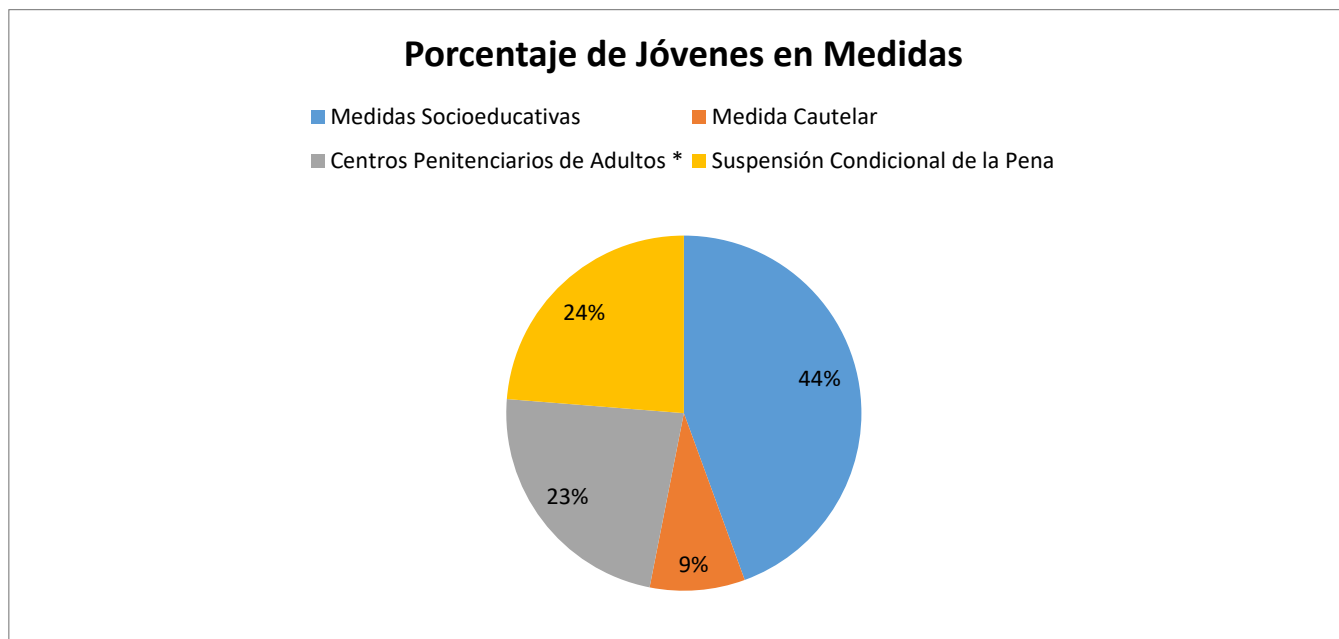

### Población Departamento Medidas Socioeducativas a Nivel Nacional 2019

<i>Población de Jóvenes en Medidas</i>	<i>Masculino</i>	<i>Femenina</i>	<i>Cantidad Total</i>	<i>Porcentaje</i>
Medidas Socioeducativas	376	19	395	44%
Medida Cautelar	75	2	77	9%
Centros Penitenciarios de Adultos *	206	0	206	23%
Suspensión Condicional de la Pena	210	1	211	24%
<b>TOTAL DE POBLACIÓN</b>	<b>867</b>	<b>22</b>	<b>889</b>	<b>100%</b>

\* Solo los Jóvenes en Centros Penitenciarios de Adultos se encuentran privados de libertad