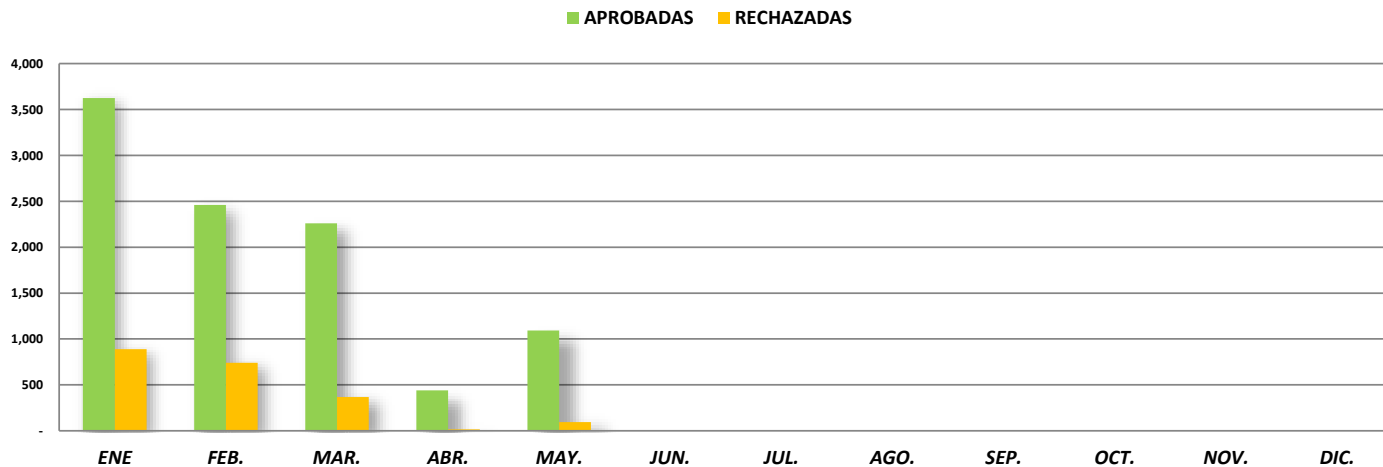

SOLICITUDES RESUELTAS Y NEGADAS: AÑO 2020

DETALLE	TOTAL	ENE	FEB.	MAR.	ABR.	MAY.	JUN.	JUL.	AGO.	SEP.	OCT.	NOV.	DIC.
APROBADAS	9,873	3,623	2,459	2,259	441	1,091	-	-	-	-	-	-	-
RECHAZADAS	2,110	889	740	369	17	95	-	-	-	-	-	-	-

Actualizado al 31 de mayo del 2020.

GRÁFICO COMPARATIVO DE SOLICITUDES RESUELTAS Y NEGADAS: AÑO 2020

GRÁFICO PORCENTUAL DE SOLICITUDES RESUELTAS Y NEGADAS : AÑO 2020