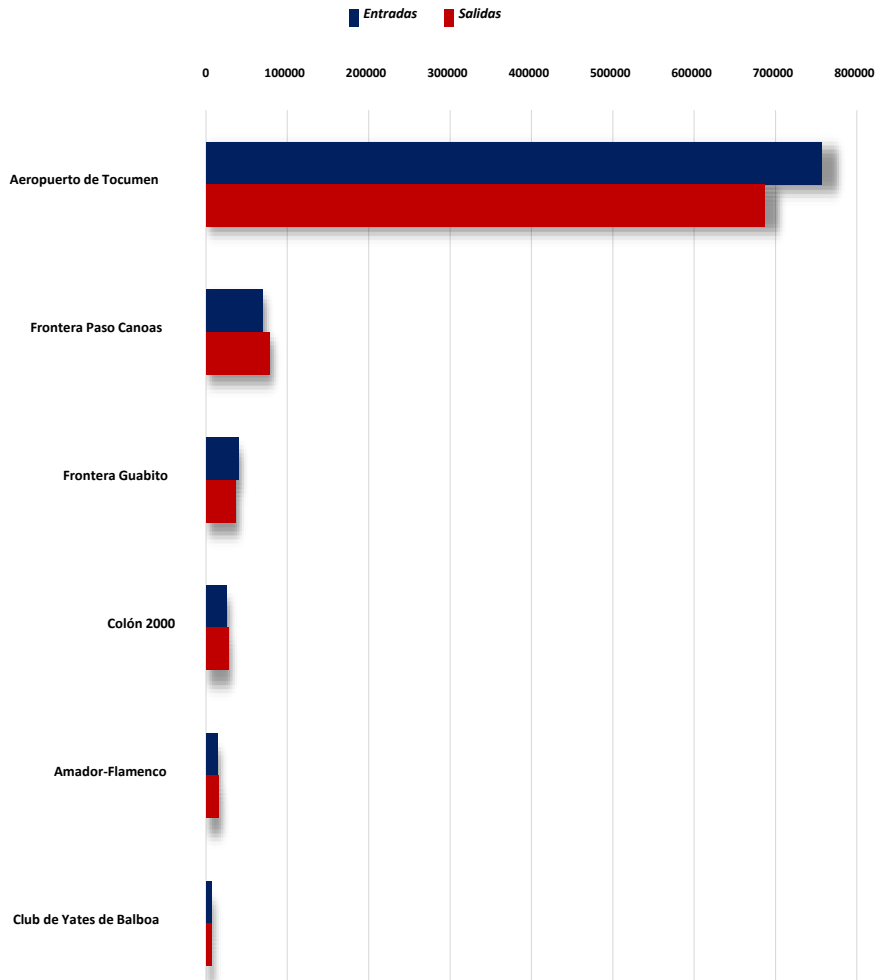

MOVIMIENTO MIGRATORIO POR PUERTO: MARZO 2022

Puerto	Total	Entradas	Salidas
<b>Total</b>	<b>1,120,798</b>	<b>601,373</b>	<b>519,425</b>
Aeropuerto de Tocumen	948,323	515,296	433,027
Frontera Paso Canoas	54,175	22,033	32,142
Frontera Guabito	44,764	27,071	17,693
Colón 2000	22,105	10,450	11,655
Amador-Flamenco	11,917	5,946	5,971
Club de Yates de Balboa	9,446	4,474	4,972
Aeropuerto de Río Hato	6,093	2,996	3,097
Home Port	5,500	2,646	2,854
Frontera Río Sereno	3,727	2,609	1,118
Aeropuerto de Albrook	3,029	1,583	1,446
Terminal de Cruceros Panamá	2,431	1,208	1,223
Manzanillo	1,033	539	494
Aeropuerto de Howard	995	571	424
Cristóbal	988	530	458
Puerto Obaldía	907	500	407
Terminal de Cruceros	616	135	481
Aeropuerto Enrique Malek	577	287	290
CCT	556	383	173
Sherman	518	353	165
Vacamonte	460	221	239
Otros Puertos	2,638	1,542	1,096

Aeropuerto de Río Hato

Home Port

--	--	--	--	--	--	--	--	--	--

*Servicio Nacional de Migración*