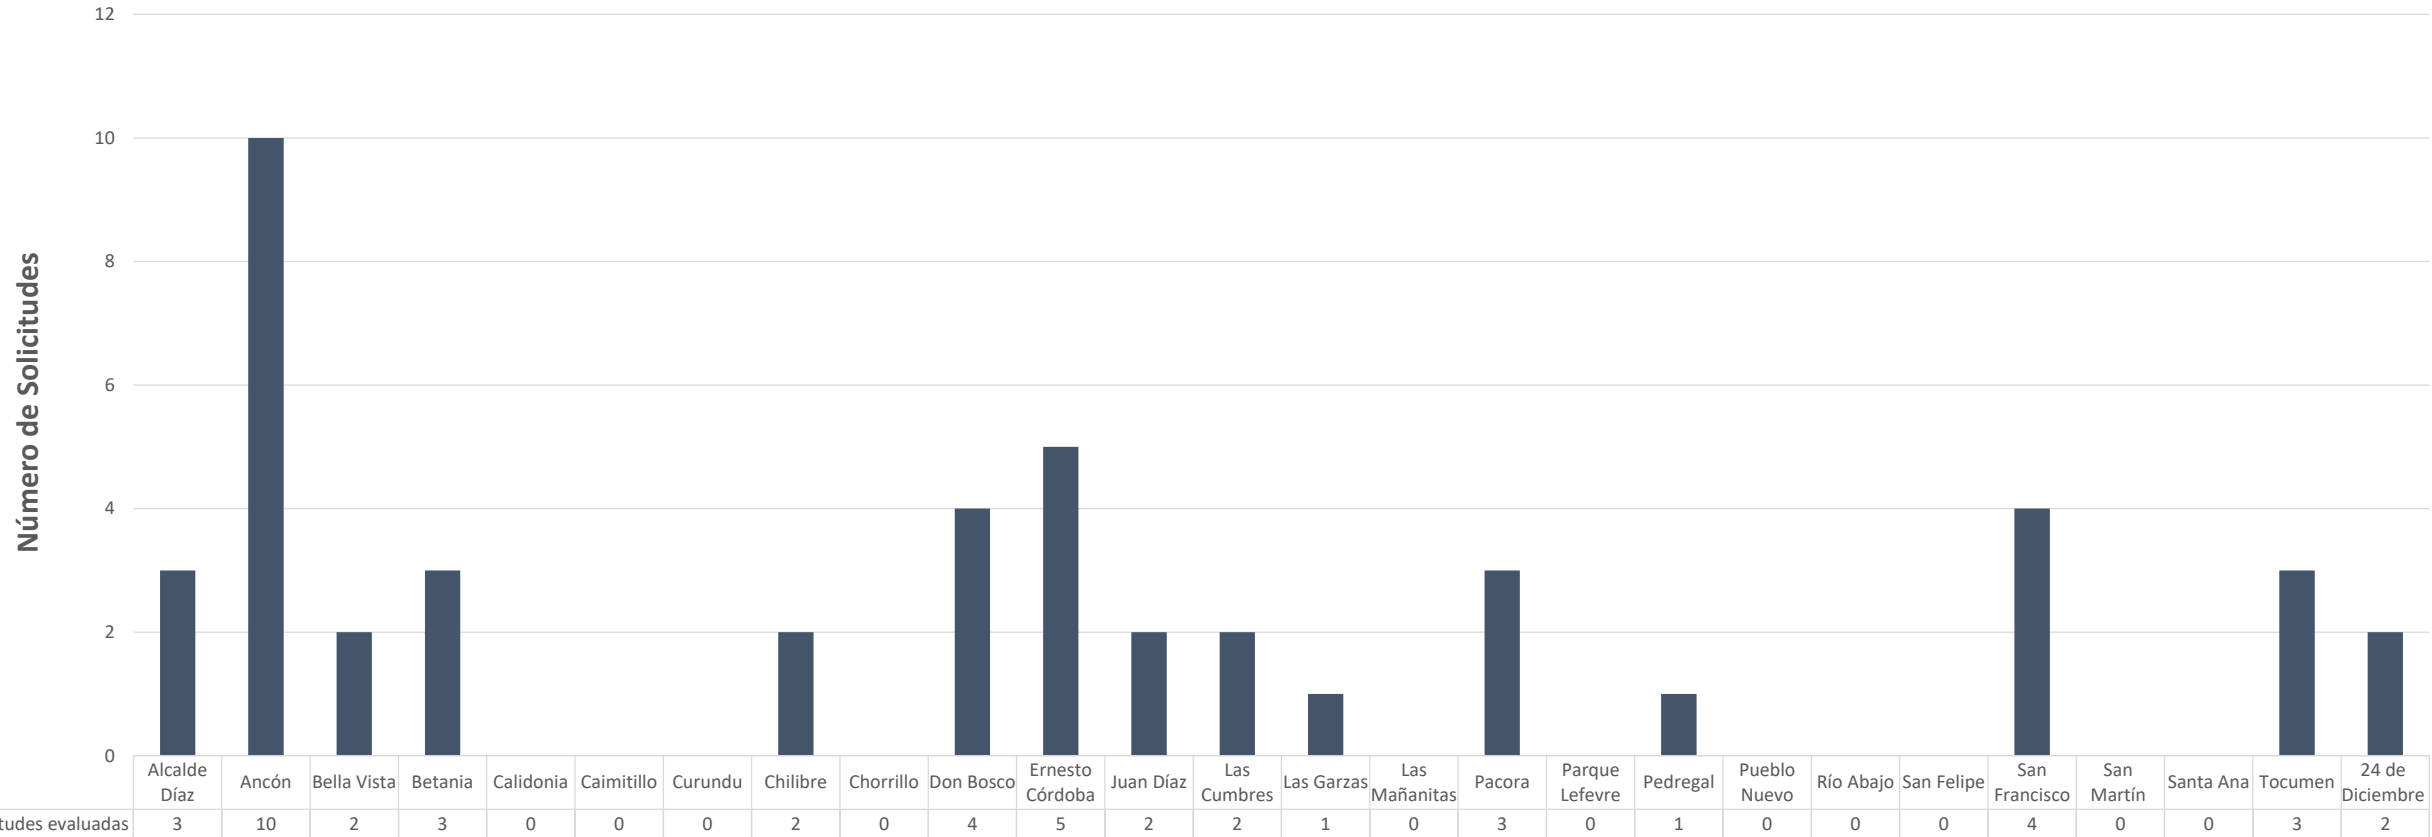

INFORMACIÓN ESTADÍSTICA ENERO – AGOSTO 2022

SOLICITUDES EVALUADAS POR LA JUNTA DE PLANIFICACIÓN MUNICIPAL POR MES

**FUENTE: DEPARTAMENTO DE CONTROL DE DESARROLLO URBANO
INFORMACIÓN TOMADA DE ENERO A AGOSTO DE 2022**

TIPO DE SOLICITUDES DE USO DE SUELO EVALUADAS EN LA JUNTA DE PLANIFICACIÓN MUNICIPAL

SOLICITUDES DE USO DE SUELO POR TIPO DE TRÁMITE EVALUADAS EN LA JUNTA DE PLANIFICACIÓN MUNICIPAL