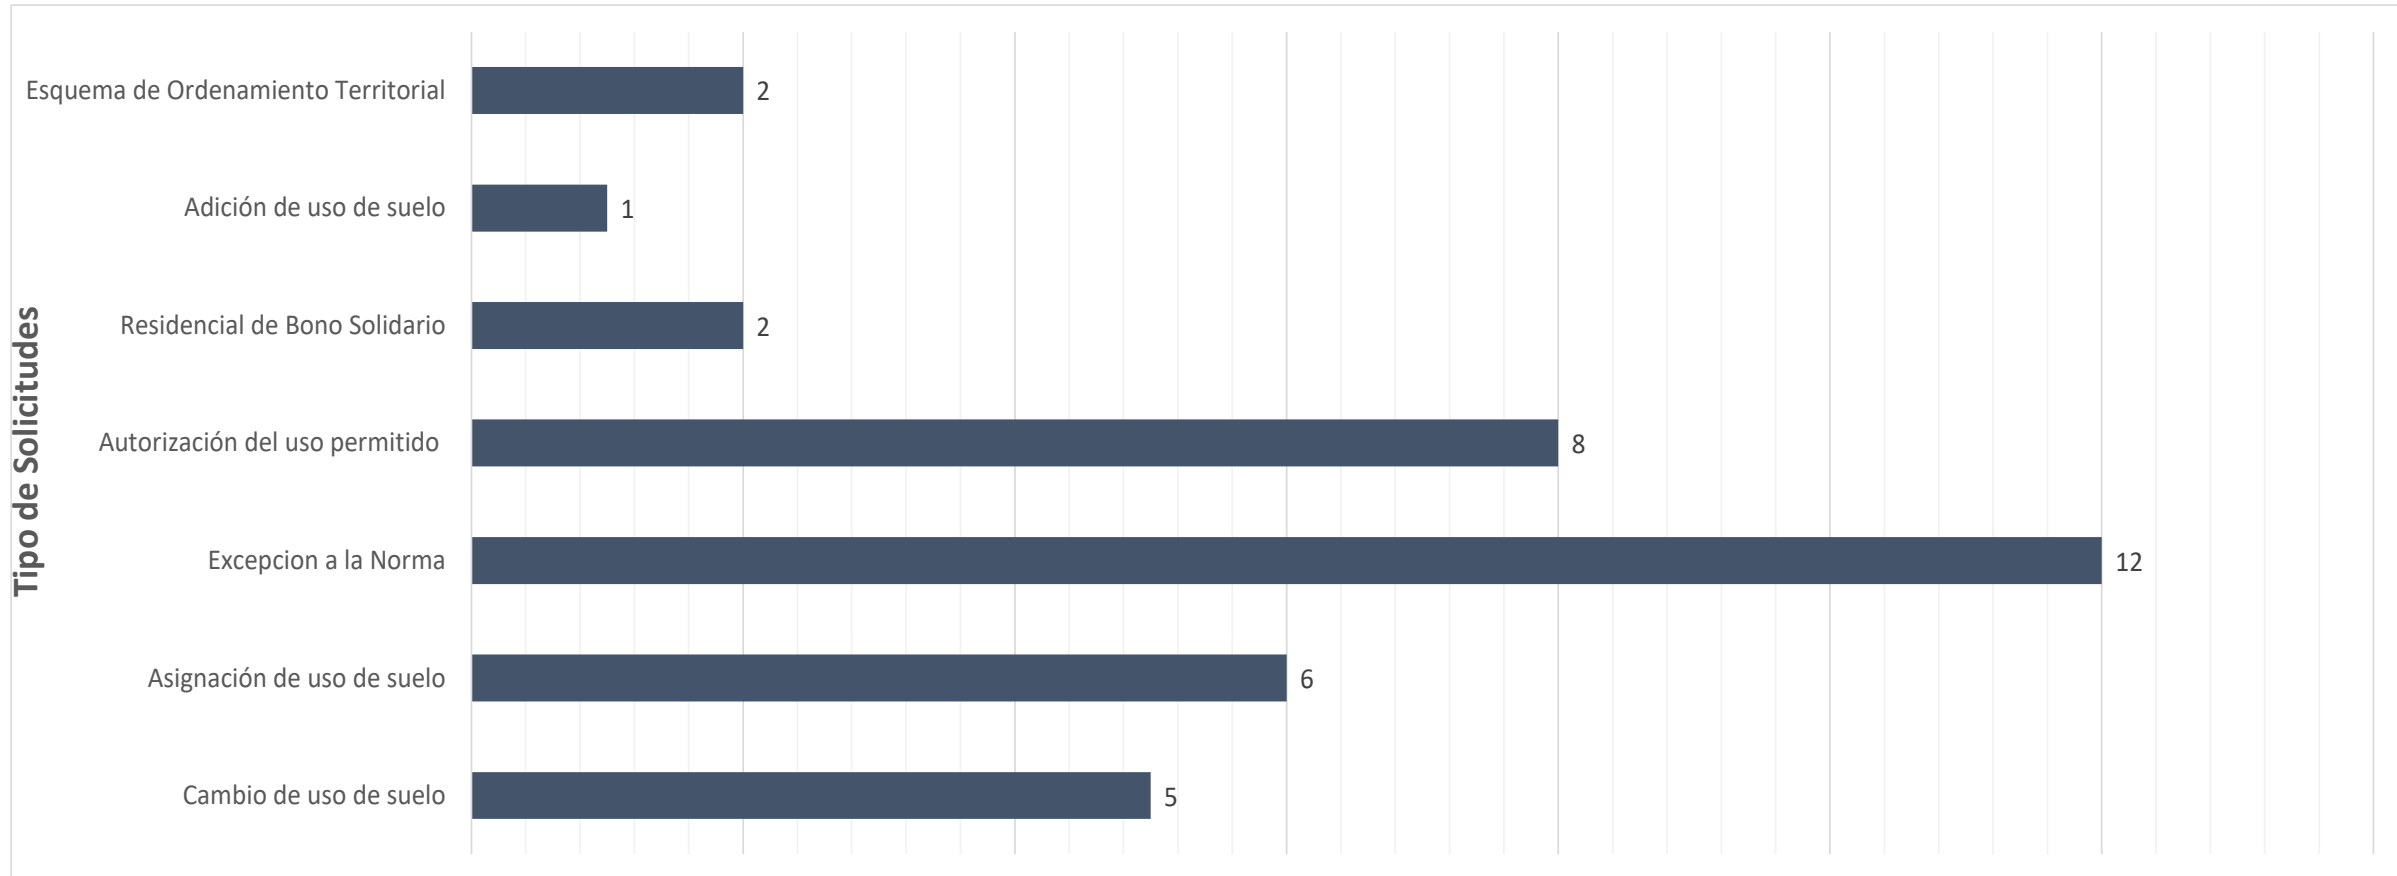

TIPO DE SOLICITUDES DE USO DE SUELO EVALUADAS EN LA JUNTA DE PLANIFICACIÓN MUNICIPAL

SOLICITUDES DE USO DE SUELO POR TIPO DE TRÁMITE EVALUADAS EN LA JUNTA DE PLANIFICACIÓN MUNICIPAL