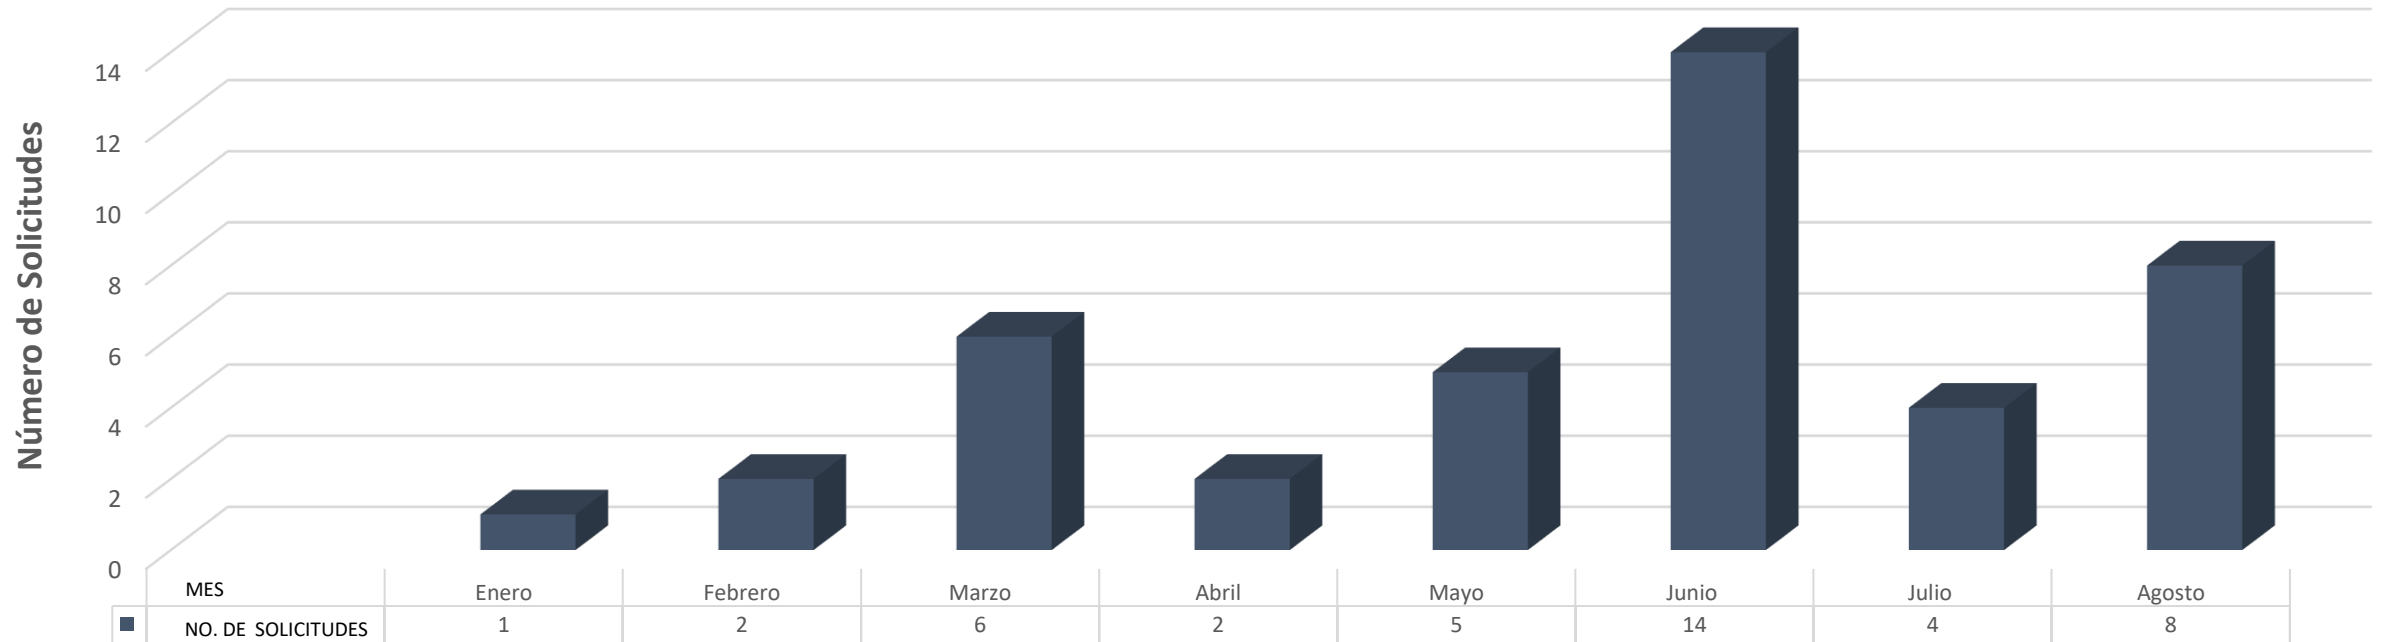

SOLICITUDES EVALUADAS POR LA JUNTA DE PLANIFICACIÓN MUNICIPAL POR MES