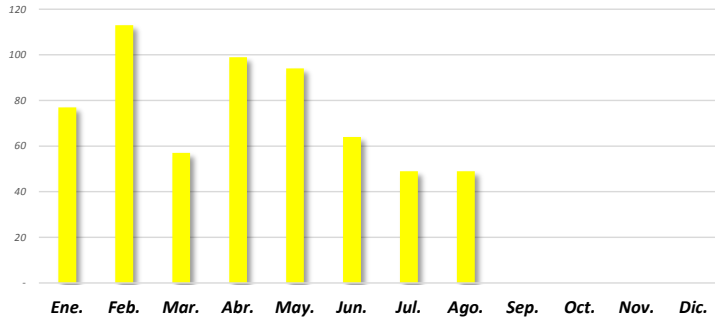

Cuadro No.001 MULTAS POR VIOLACIÓN A LA LEY MIGRATORIA DE LA REPÚBLICA DE PANAMÁ POR MES SEGÚN SEXO: AÑO 2019

Sexo	Total	Ene.	Feb.	Mar.	Abr.	May.	Jun.	Jul.	Ago.	Sep.	Oct.	Nov.	Dic.
Total	602	77	113	57	99	94	64	49	49	-	-	-	-
Hombres	393	56	59	39	62	64	42	36	35	-	-	-	-
Mujeres	209	21	54	18	37	30	22	13	14	-	-	-	-

Cifras preliminares actualizadas al 31 de agosto de 2019.

Nota: Corresponde a las multas que se imponen por la Oficina de Investigaciones Migratorias

Gráfico No.001 MULTAS POR VIOLACIÓN A LA LEY MIGRATORIA DE LA REPÚBLICA DE PANAMÁ POR MES: AÑO 2019

Gráfico No.002 PORCENTAJE DE MULTAS POR VIOLACIÓN A LA LEY MIGRATORIA DE LA REPÚBLICA DE PANAMÁ POR SEXO: AÑO 2019

Cuadro No.002 MULTAS POR VIOLACIÓN A LA LEY MIGRATORIA DE LA REPÚBLICA DE PANAMÁ SEGÚN CAUSAL: AÑO 2019