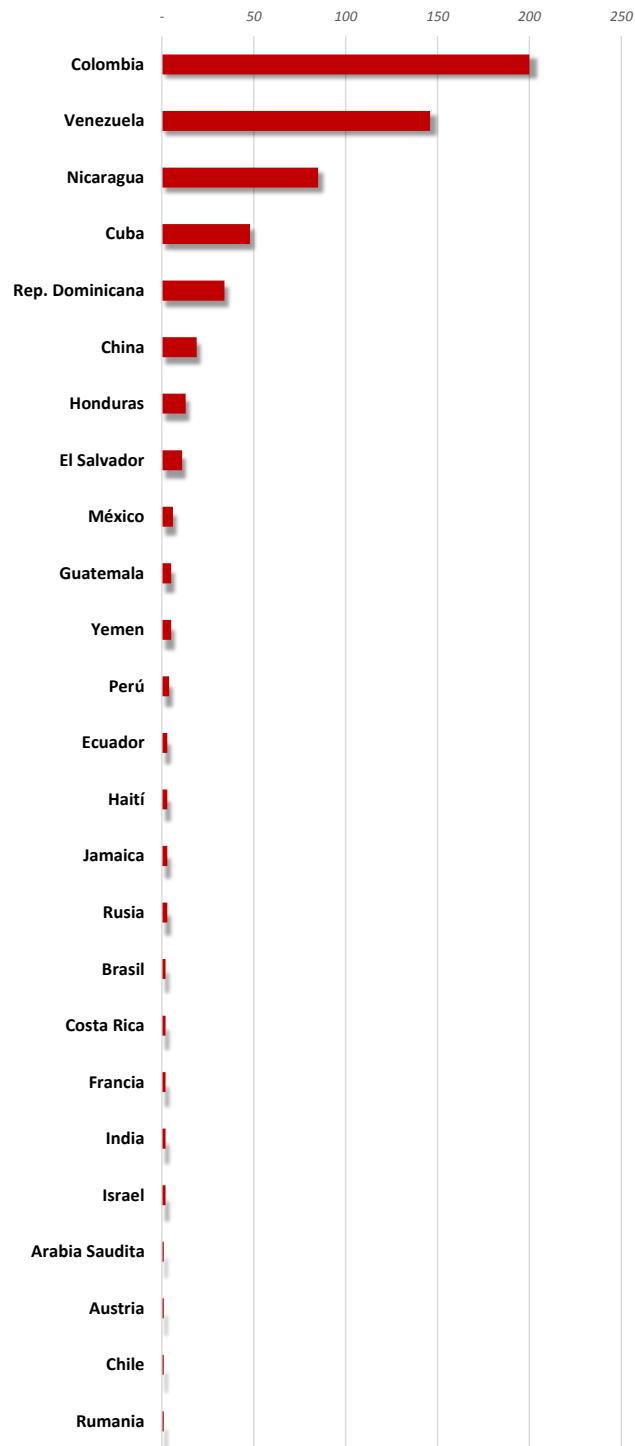

Cuadro No.003 MULTAS POR VIOLACIÓN A LA LEY MIGRATORIA DE LA REPÚBLICA DE PANAMÁ POR PAÍS DE PROCEDENCIA: AÑO 2019

País	Cantidad
Total	602
Colombia	200
Venezuela	146
Nicaragua	85
Cuba	48
Rep. Dominicana	34
China	19
Honduras	13
El Salvador	11
México	6
Guatemala	5
Yemen	5
Perú	4
Ecuador	3
Haití	3
Jamaica	3
Rusia	3
Brasil	2
Costa Rica	2
Francia	2
India	2
Israel	2
Arabia Saudita	1
Austria	1
Chile	1
Rumania	1

Gráfico No.004 MULTAS POR VIOLACIÓN A LA LEY MIGRATORIA DE LA REPÚBLICA DE PANAMÁ POR PAÍS: AÑO 2019

*Cifras preliminares actualizadas al 31 de agosto de 2019.
Nota : Corresponde a las multas que se imponen por la Oficina de Investigaciones Migratorias*