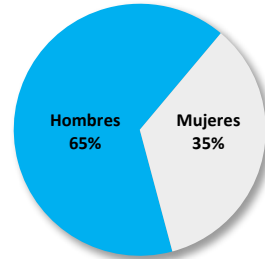

Cuadro No.001 MULTAS POR VIOLACIÓN A LA LEY MIGRATORIA DE LA REPÚBLICA DE PANAMÁ POR MES SEGÚN SEXO: AÑO 2019

Sexo	Total	Ene.	Feb.	Mar.	Abr.	May.	Jun.	Jul.	Ago.	Sep.	Oct.	Nov.	Dic.
Total	602	77	113	57	99	94	64	49	49	-	-	-	-
Hombres	393	56	59	39	62	64	42	36	35	-	-	-	-
Mujeres	209	21	54	18	37	30	22	13	14	-	-	-	-

Gráfico No.002 PORCENTAJE DE MULTAS POR VIOLACIÓN A LA LEY MIGRATORIA DE LA REPÚBLICA DE PANAMÁ POR SEXO: AÑO 2019

Cuadro No.002 MULTAS POR VIOLACIÓN A LA LEY MIGRATORIA DE LA REPÚBLICA DE PANAMÁ SEGÚN CAUSAL: AÑO 2019