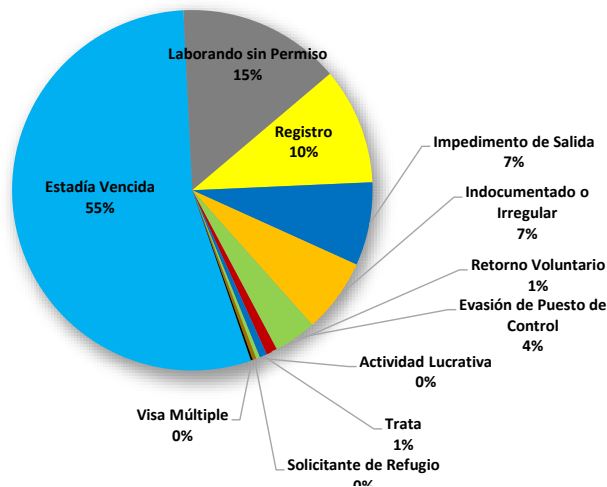

Gráfico No.003 PORCENTAJE DE MULTAS POR VIOLACIÓN A LA LEY MIGRATORIA DE LA REPÚBLICA DE PANAMÁ POR CAUSAL: AÑO 2019