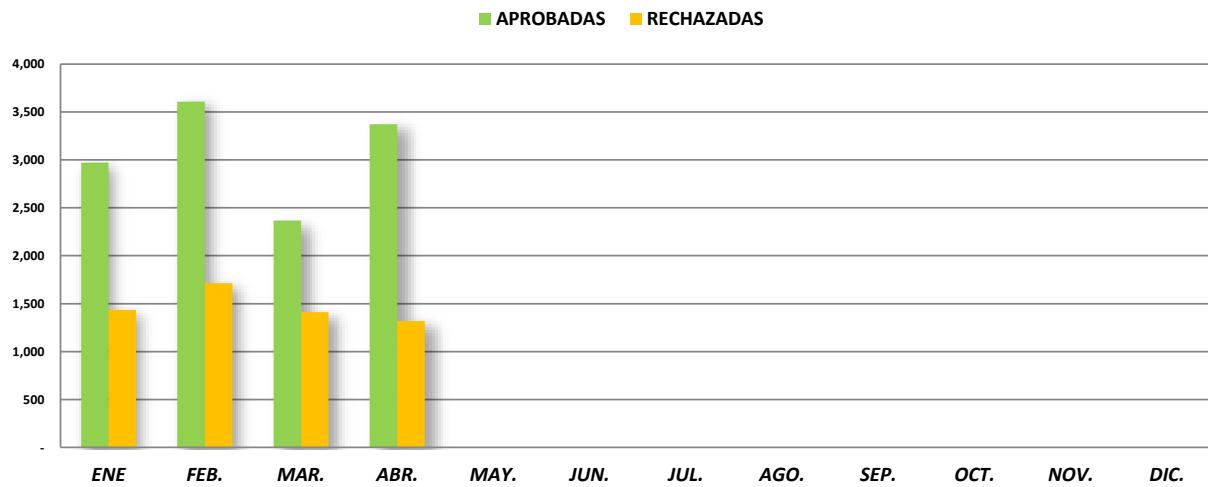

SOLICITUDES RESUELTAS Y NEGADAS: AÑO 2019

DETALLE	TOTAL	ENE	FEB.	MAR.	ABR.	MAY.	JUN.	JUL.	AGO.	SEP.	OCT.	NOV.	DIC.
APROBADAS	12,323	2,973	3,608	2,369	3,373	-	-	-	-	-	-	-	-
RECHAZADAS	5,880	1,436	1,714	1,411	1,319	-	-	-	-	-	-	-	-

Cifras Preliminares actualizadas al 30 de abril del 2019

GRÁFICO COMPARATIVO DE SOLICITUDES RESUELTAS Y NEGADAS: AÑO 2019

GRÁFICO PORCENTUAL DE SOLICITUDES RESUELTAS Y NEGADAS : AÑO 2019