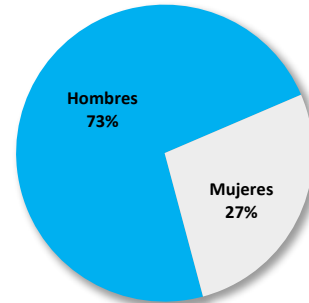

Cuadro No.001 MULTAS POR VIOLACIÓN A LA LEY MIGRATORIA DE LA REPÚBLICA DE PANAMÁ POR MES SEGÚN SEXO: AÑO 2019

Sexo	Total	Ene.	Feb.	Mar.	Abr.	May.	Jun.	Jul.	Ago.	Sep.	Oct.	Nov.	Dic.
Total	77	77	-	-	-	-	-	-	-	-	-	-	-
Hombres	56	56	-	-	-	-	-	-	-	-	-	-	-
Mujeres	21	21	-	-	-	-	-	-	-	-	-	-	-

Gráfico No.002 PORCENTAJE DE MULTAS POR VIOLACIÓN A LA LEY MIGRATORIA DE LA REPÚBLICA DE PANAMÁ POR SEXO: AÑO 2019

Cuadro No.002 MULTAS POR VIOLACIÓN A LA LEY MIGRATORIA DE LA REPÚBLICA DE PANAMÁ SEGÚN CAUSAL: AÑO 2019