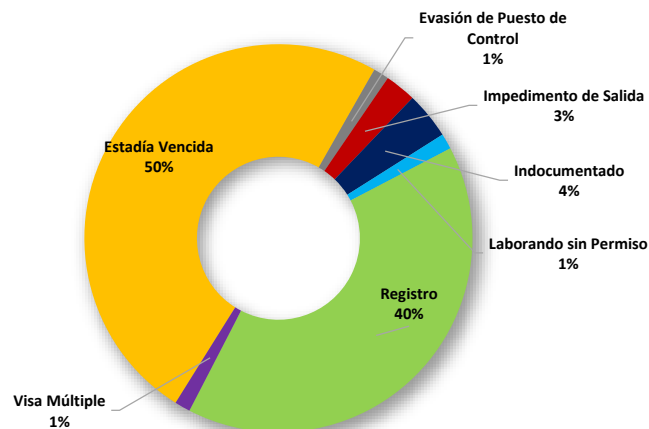

Cuadro No.003 MULTAS POR VIOLACIÓN A LA LEY MIGRATORIA DE LA REPÚBLICA DE PANAMÁ POR PAÍS DE PROCEDENCIA: AÑO 2019

Gráfico No.003 PORCENTAJE DE MULTAS POR VIOLACIÓN A LA LEY MIGRATORIA DE LA REPÚBLICA DE PANAMÁ POR CAUSAL: AÑO 2019