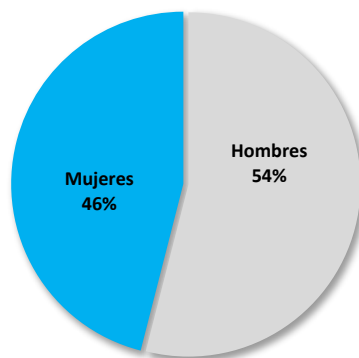

Actualizado al 30 de septiembre del 2020.

REGULARIZACIONES EN PROCESOS EXTRAORDINARIOS POR EDAD SEGÚN SEXO: AÑO 2020

Edad	Total	Hombres	Mujeres
<b>Total</b>	<b>1,591</b>	<b>859</b>	<b>732</b>
0-5	27	9	18
6-11	93	42	51
12-17	82	45	37
18-23	203	117	86
24-29	329	187	142
30-35	312	185	127
36-41	189	107	82
42-47	152	76	76
48-53	103	51	52
54-59	50	18	32
60-65	26	8	18
66-71	15	7	8
72 y más	10	7	3

Actualizado al 30 de septiembre del 2020.

GRÁFICO REGULARIZACIONES EN PROCESOS EXTRAORDINARIOS POR SEXO: AÑO 2020

GRÁFICO DE REGULARIZACIONES EN PROCESOS EXTRAORDINARIOS POR EDAD SEGÚN SEXO: AÑO 2020