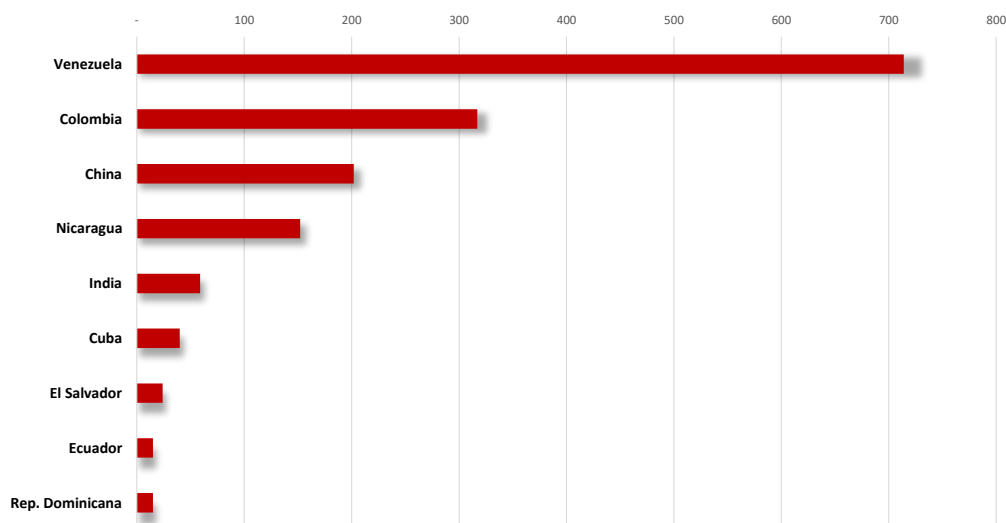

PERMISOS EXTRAORDINARIOS APROBADOS POR PAÍS: AÑO 2020