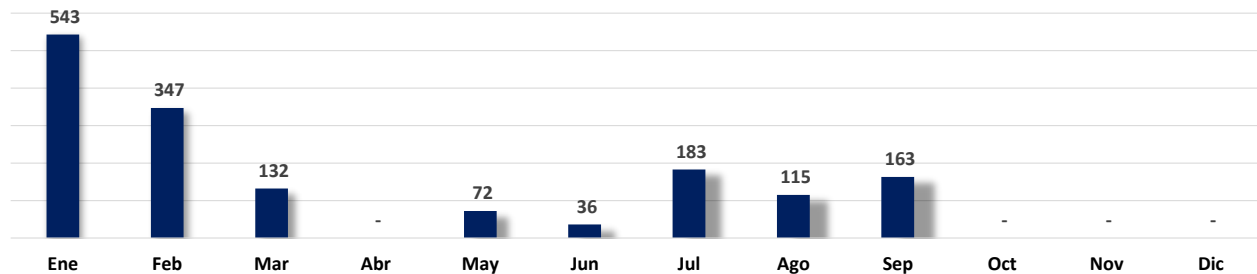

REGULARIZACIONES EN PROCESOS EXTRAORDINARIOS (DECRETO 167 Y 168): AÑO 2020

Año	Total	Ene	Feb	Mar	Abr	May	Jun	Jul	Ago	Sep	Oct	Nov	Dic
2020	1,591	543	347	132	-	72	36	183	115	163	-	-	-

Cifras preliminares al 30 de septiembre del 2020, sujetas a revisión y actualización.

**Nota:** El mes de abril no registra trámite debido al cierre por Covid-19.

GRÁFICO DE REGULARIZACIONES EN PROCESOS EXTRAORDINARIOS (DECRETO 167 Y 168): AÑO 2020

REGULARIZACIONES EN PROCESOS EXTRAORDINARIOS POR PAÍS SEGÚN ORDEN DE IMPORTANCIA: AÑO 2020

País	Total	Ene	Feb	Mar	Abr	May	Jun	Jul	Ago	Sep	Oct	Nov	Dic
<b>Total</b>	<b>1,591</b>	<b>543</b>	<b>347</b>	<b>132</b>	<b>-</b>	<b>72</b>	<b>36</b>	<b>183</b>	<b>115</b>	<b>163</b>	<b>-</b>	<b>-</b>	<b>-</b>
Venezuela	714	309	202	70	-	15	6	59	28	25	-	-	-
Colombia	317	94	46	29	-	21	10	50	28	39	-	-	-
China	202	42	23	7	-	13	13	23	27	54	-	-	-
Nicaragua	152	48	41	8	-	10	1	20	7	17	-	-	-
India	59	3	6	7	-	8	-	13	9	13	-	-	-
Cuba	40	8	1	-	-	2	4	8	9	8	-	-	-
El Salvador	24	7	9	6	-	1	-	1	-	-	-	-	-
Ecuador	15	6	2	2	-	1	-	2	1	1	-	-	-
Rep. Dominicana	15	4	7	-	-	-	-	1	1	2	-	-	-
Honduras	14	9	1	-	-	-	1	3	-	-	-	-	-
Perú	9	2	2	3	-	-	-	1	1	-	-	-	-
Bolivia	4	3	-	-	-	-	-	-	-	1	-	-	-
Dominica	3	1	2	-	-	-	-	-	-	-	-	-	-
Jamaica	3	-	-	-	-	-	-	1	2	-	-	-	-
Costa Rica	2	-	1	-	-	-	-	-	1	-	-	-	-
Guatemala	2	-	1	-	-	1	-	-	-	-	-	-	-
Otros Países	16	7	3	-	-	-	1	1	1	3	-	-	-