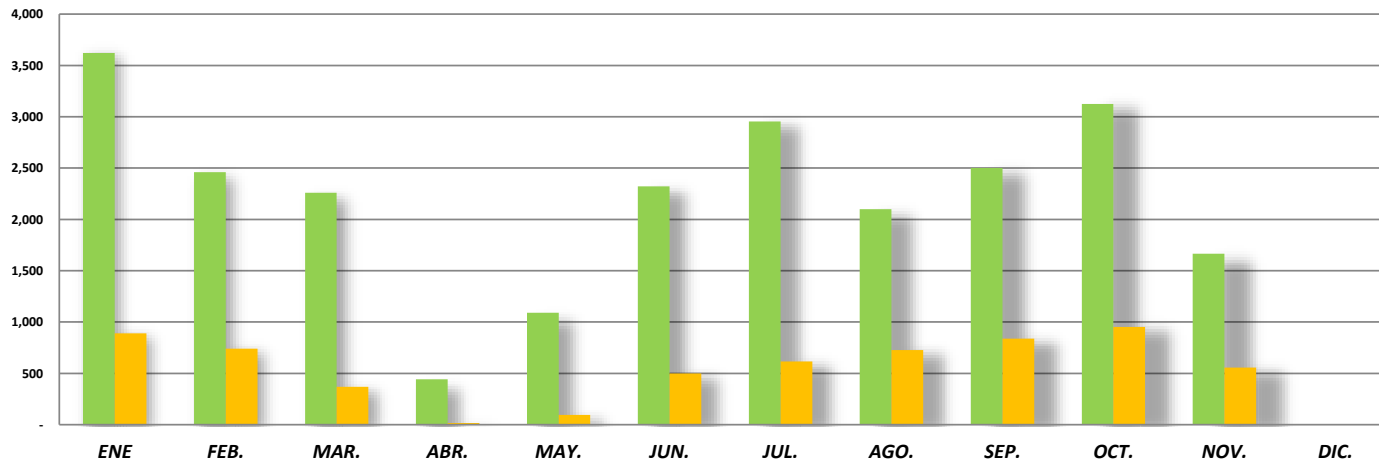

SOLICITUDES RESUELTAS Y NEGADAS: AÑO 2020

DETALLE	TOTAL	ENE	FEB.	MAR.	ABR.	MAY.	JUN.	JUL.	AGO.	SEP.	OCT.	NOV.	DIC.
APROBADAS	22,870	3,621	2,459	2,259	441	1,091	2,321	2,954	2,099	2,501	3,124	1,665	-
RECHAZADAS	5,744	889	740	369	17	95	500	617	727	837	953	556	-

Actualizado al 30 de noviembre del 2020.

GRÁFICO COMPARATIVO DE SOLICITUDES RESUELTAS Y NEGADAS: AÑO 2020

■ APROBADAS ■ RECHAZADAS

GRÁFICO PORCENTUAL DE SOLICITUDES RESUELTAS Y NEGADAS : AÑO 2020